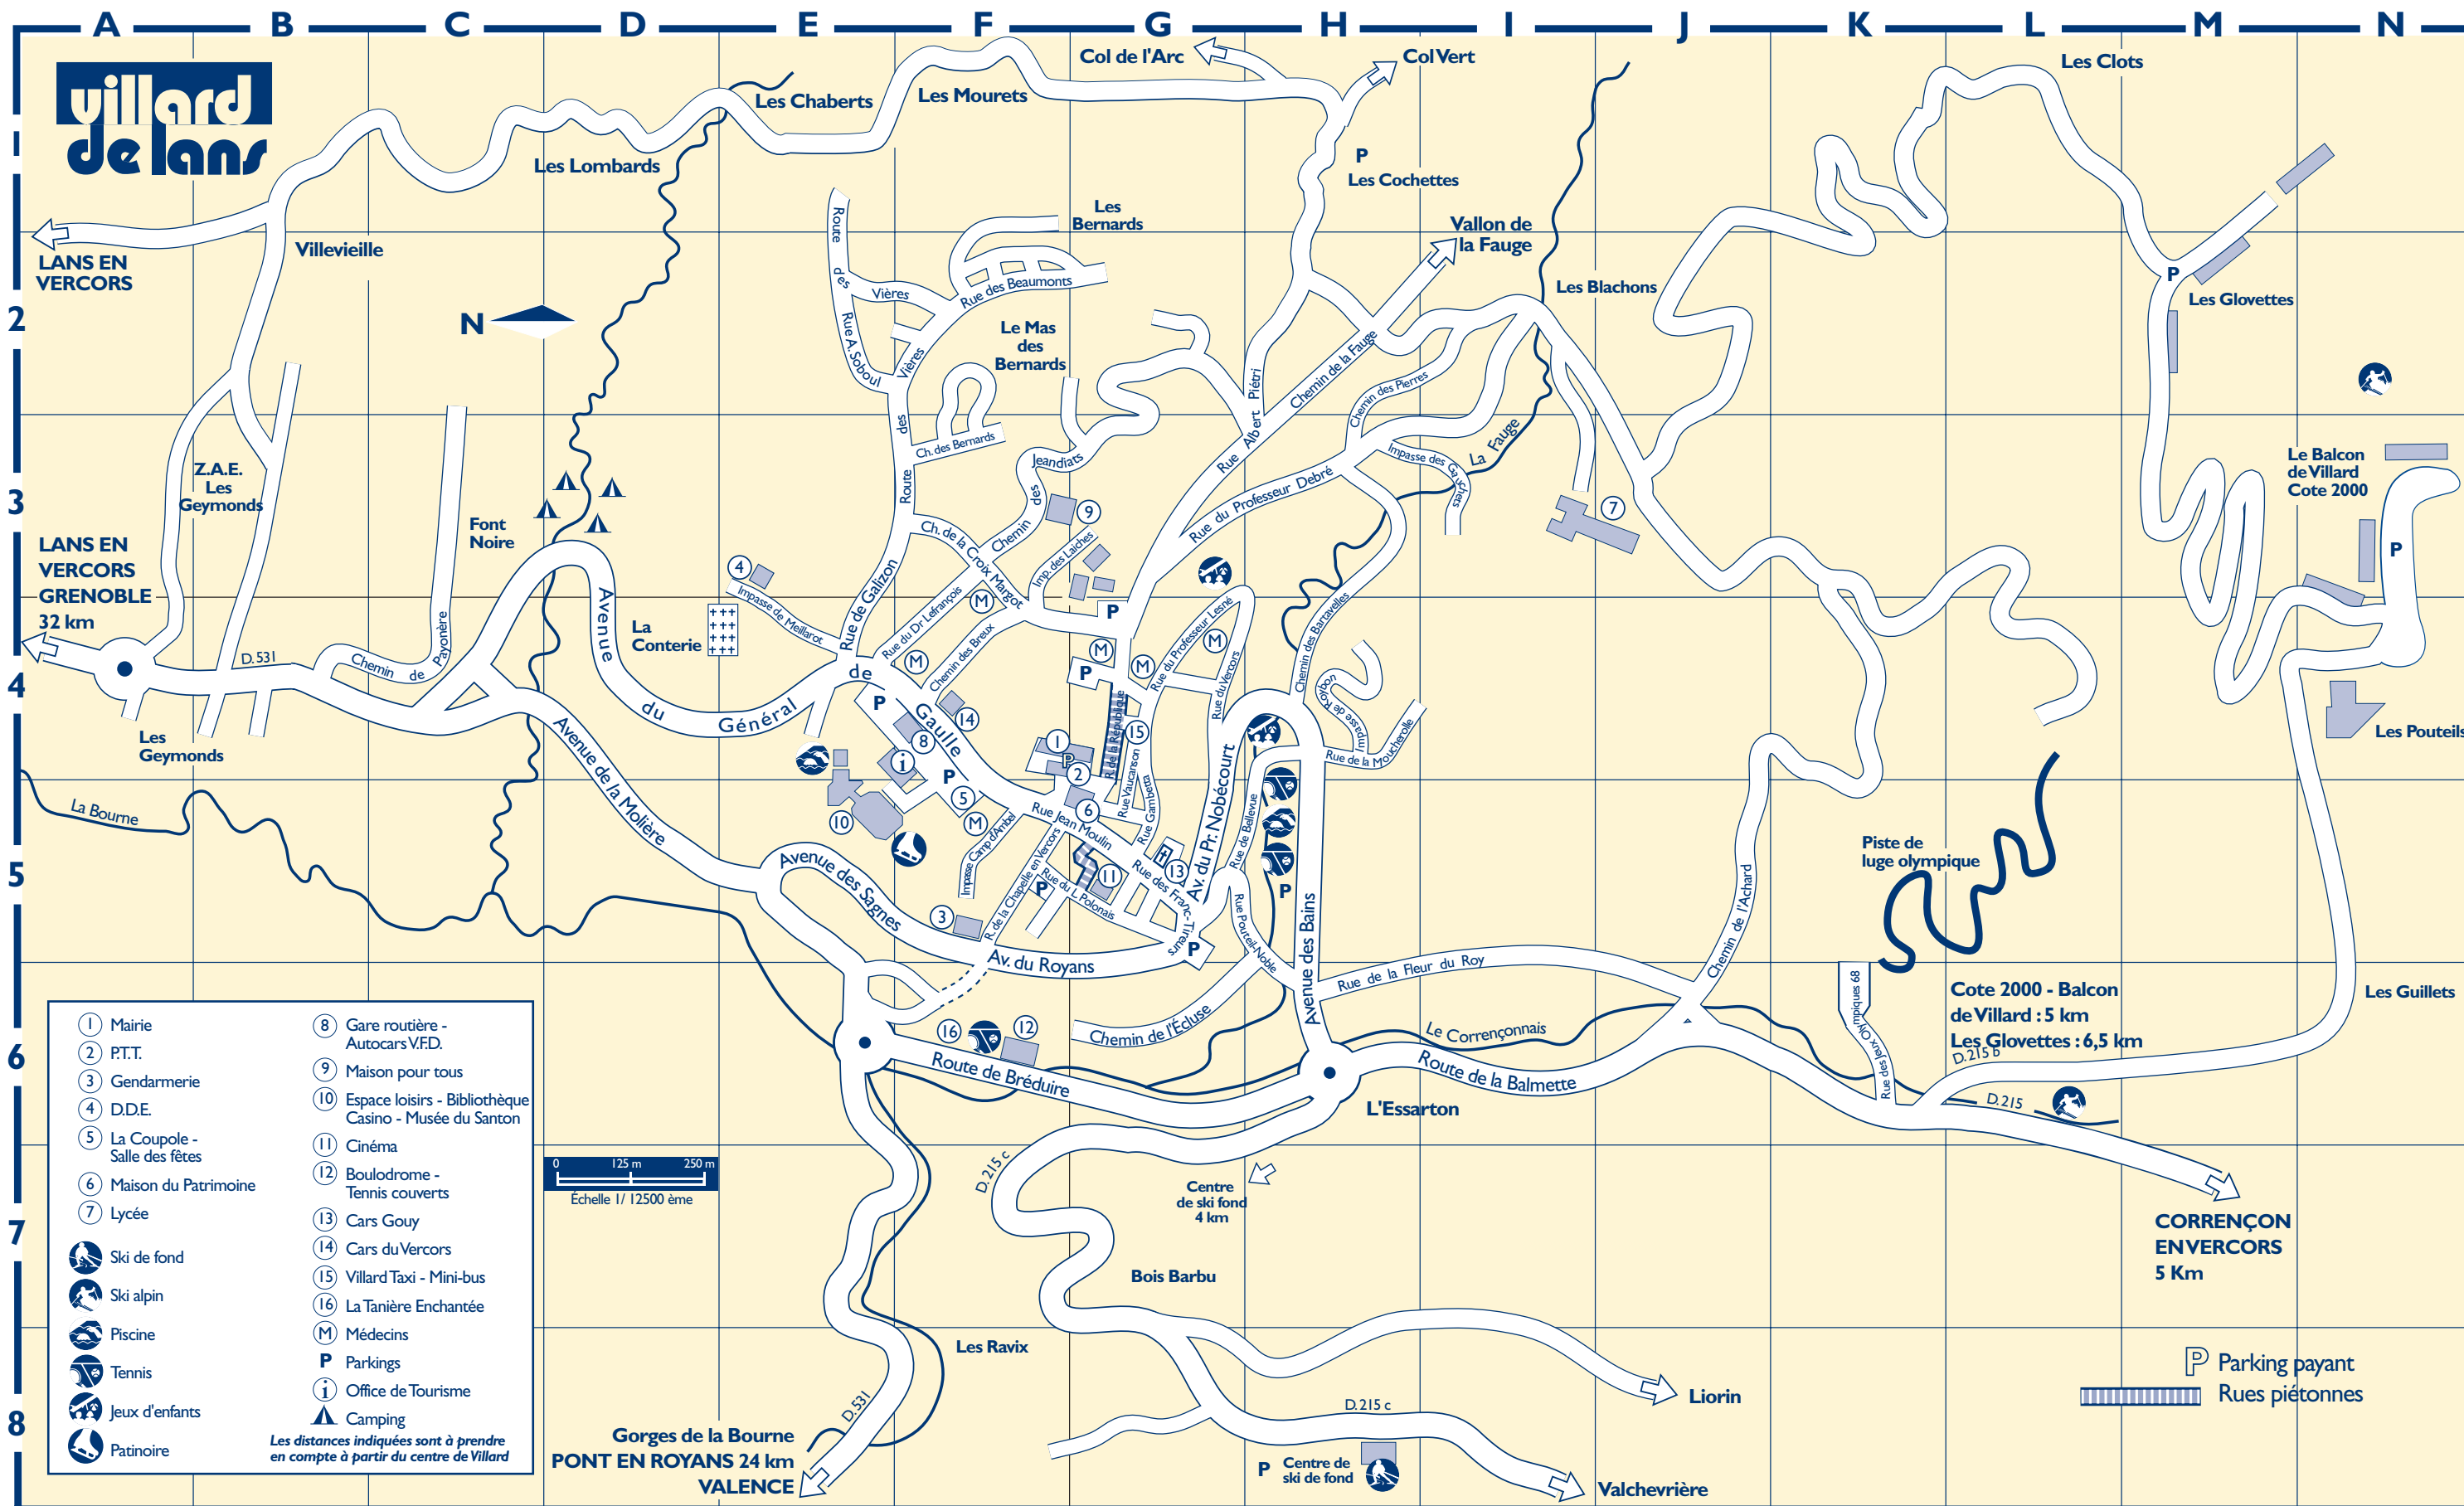

villard de lans

- | | |
|--------------------------------|---|
| 1 Mairie | 8 Gare routière - Autocars V.F.D. |
| 2 P.T.T. | 9 Maison pour tous |
| 3 Gendarmerie | 10 Espace loisirs - Bibliothèque - Casino - Musée du Santon |
| 4 D.D.E. | 11 Cinéma |
| 5 La Coupole - Salle des fêtes | 12 Boulodrome - Tennis couverts |
| 6 Maison du Patrimoine | 13 Cars Gouy |
| 7 Lycée | 14 Cars du Vercors |
| Ski de fond | 15 Villard Taxi - Mini-bus |
| Ski alpin | 16 La Tanière Enchantée |
| Piscine | Médecins |
| Tennis | Parkings |
| Jeux d'enfants | Office de Tourisme |
| Patinoire | Camping |
- Les distances indiquées sont à prendre en compte à partir du centre de Villard

Gorges de la Bourne
PONT EN ROYANS 24 km
VALENCE

Cote 2000 - Balcon de Villard : 5 km
Les Glovettes : 6,5 km

Parking payant
 Rues piétonnes